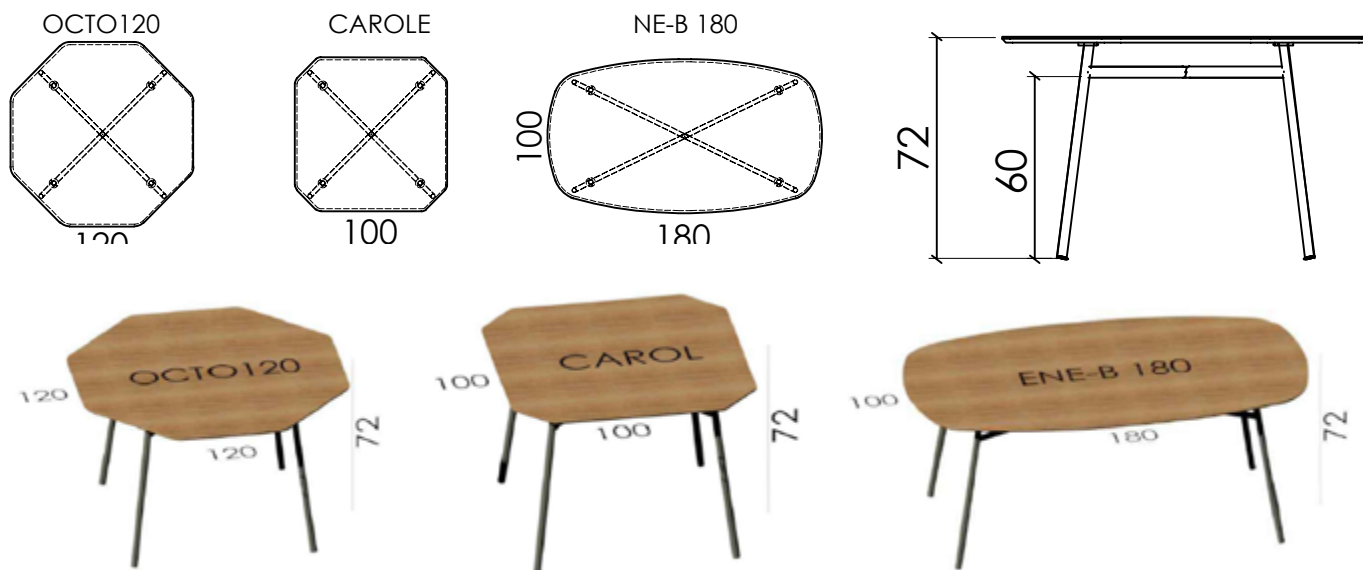

Datos técnicos · Technical information · Information technique · Technische Details

Estructura Frame Carcasse Gestell	Metálico Metallic Métallique Metallisch
Tapa Seat suspension Suspension dossier Satteltgurt	Madera natural - Melamina Natural wood - Melamine Bois naturel - Mélamine Naturholz - Melamin
Acabados Back suspension Suspension dossier Rückenlehne Satteltgurt	Metálico Metallic Métallique Metallisch
Embalaje Packaging Emballage Verpackung	Embalado en caja de cartón + bolsa de plástico Packed in cardboard box + plastic bag Emballé dans une boîte en carton + un sac en plastique Verpackt in Pappkarton + Plastiktüte
Instrucciones Instructions Instructions Anweisungen	

Medidas · Measures · Dimensions · Maße

Ancho Width Largeur Breite	100 - 180cm
Alto Height Hauteur Höhe	72cm
Fondo Depth Profondeur Tiefe	100 - 120cm
Peso Weight Poids Gewicht	
Volumen Volume Volume Band	

Croquis · Scheme · Esquisse · Skizze

Colores de Mesa · Table Colours · Couleurs de Table · Farben des Tisches

Lacado Lacquer Laquage Lackierung	Nube Nube Cloud Nuage Wolke	Antracita Antracita Anthracite Anthracite Anthrazit	Oxido Oxido Rust Rouille Rost	Naranja Naranja Orange Orange Orange	Pistacho Pistacho Pistachio Pistache Pistazien	Ocre Ocre Ochre Ocre Ocker	Humo Humo Smoke Fumée Rauch
	Mar Mar Sea Mer Meer	Negro Negro Black Noir Schwarz	Perla Perla Pearl Perle Perle	Piedra Piedra Stone Pierre Stein	Blanco Blanco White Blanc Weiß	Fucsia Fucsia Fuchsia Fuchsia Fuchsia	Bosque Bosque Forest Forêt Wald
Madera Wood Bois Holz	Cerezo Cerezo Cherry Cerise Kirsche	Nogal Nogal Walnut Noyer Walnuss	Wengue Wengué Wenge Wengé Wenge	Natural Natural Natural Naturel Natürlich			
	Melamina Melamine Mélamine Melamin	Nogal Nogal Walnut Noyer Walnuss	Roble Roble Oak Chêne Eiche	Imagine Imagine Impresa Printed Imprimé Gedruckt